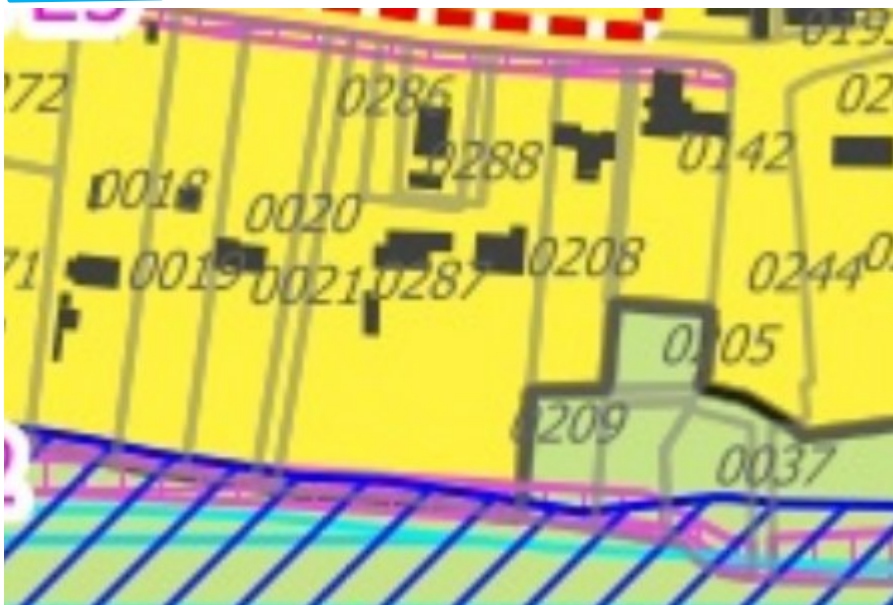

Véloroute voie verte, 10 m de large	SPE2	102070	Saint-Pierre-d'Eyraud	CAB
Véloroute voie verte	SPF2	3107	Saint-Pierre-d'Eyraud	CAB

actuellement entretenu par un tracteur (laCAB) équipé d'un outil de coupe de l'herbe