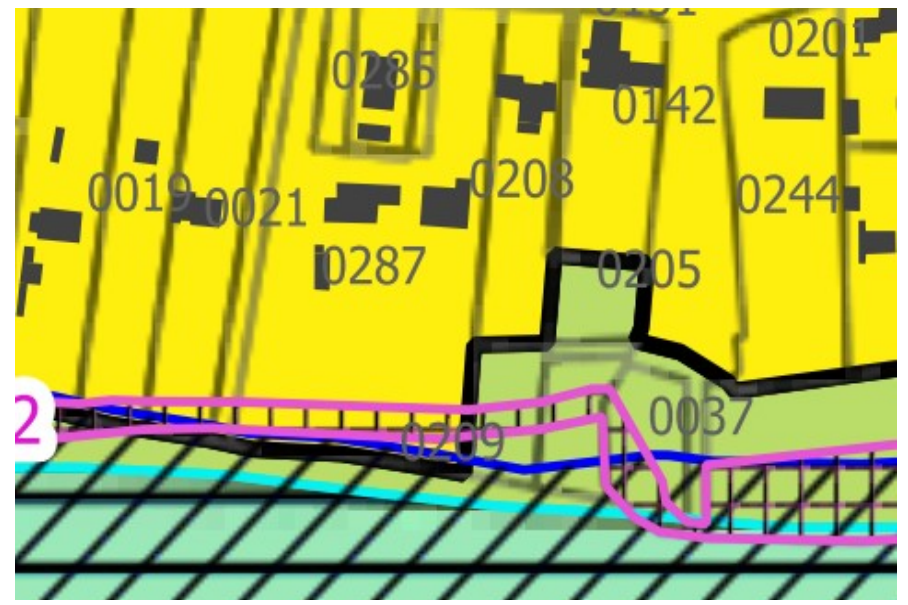

Véloroute voie verte, 10 m de large	SPE2	102070	Saint-Pierre-d'Eyraud	CAB
Véloroute voie verte	SPF2	3107	Saint-Pierre-d'Eyraud	CAB

actuellement entretenu par un tracteur (laCAB) équipé d'un outil de coupe de l'herbe