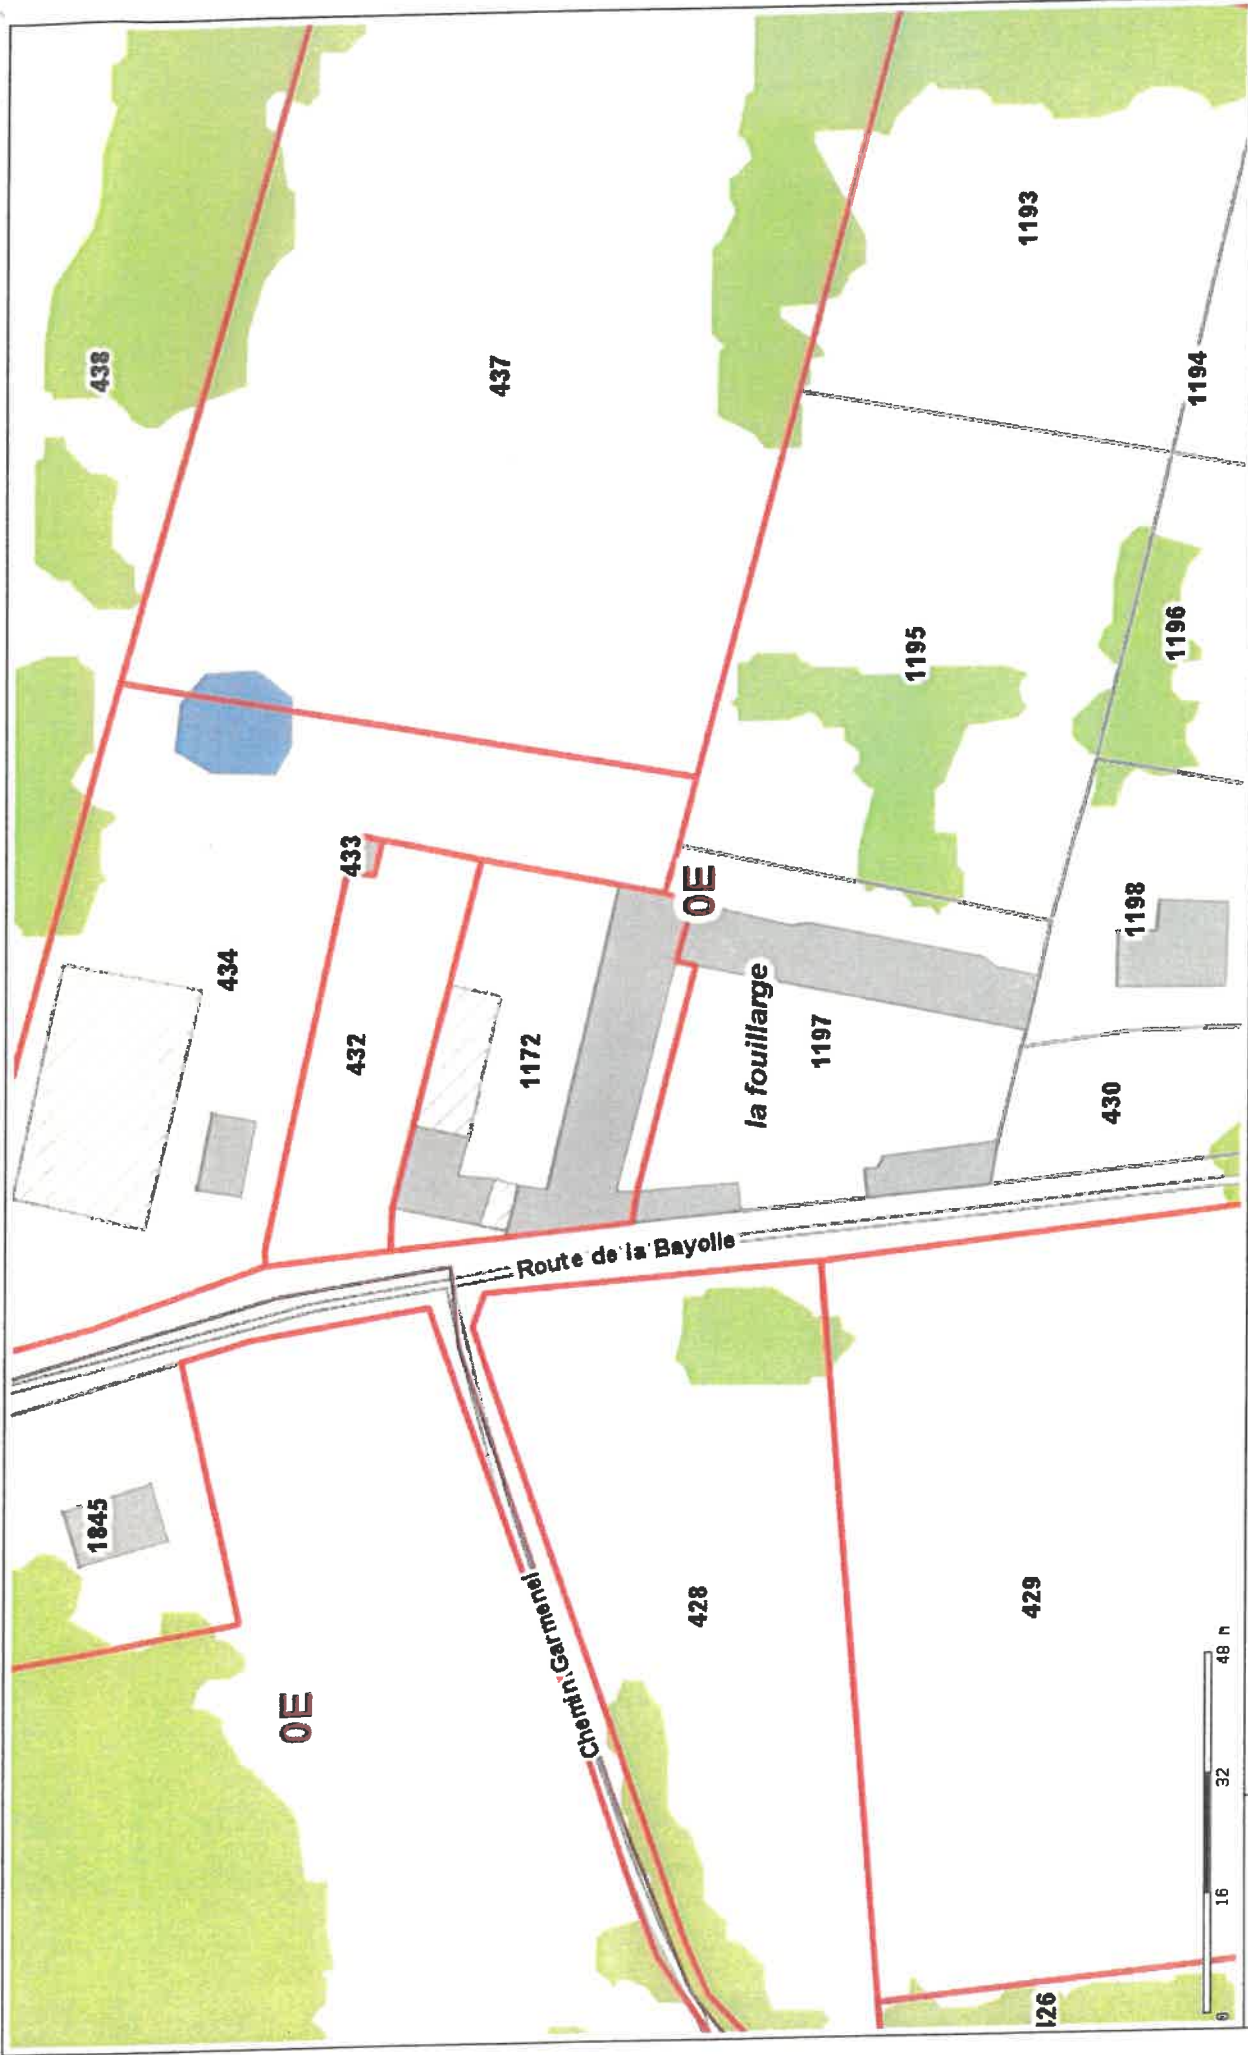

Plan 1

Château l'Évêque

Edité le 23/09/2021 - Echelle : 1/10000

Socle de données de référence - Lien ISIGEO - CART@DS - sources : BD TOPO (IGN, 2013), BD ALTI (IGN)

Plan 1

Edité le 23/09/2021 - Echelle : 1/1000

Socle de données de référence - Lien ISIGEO - CART@DS - sources : BD TOPO (IGN, 2013), BD ALTI (IGN)