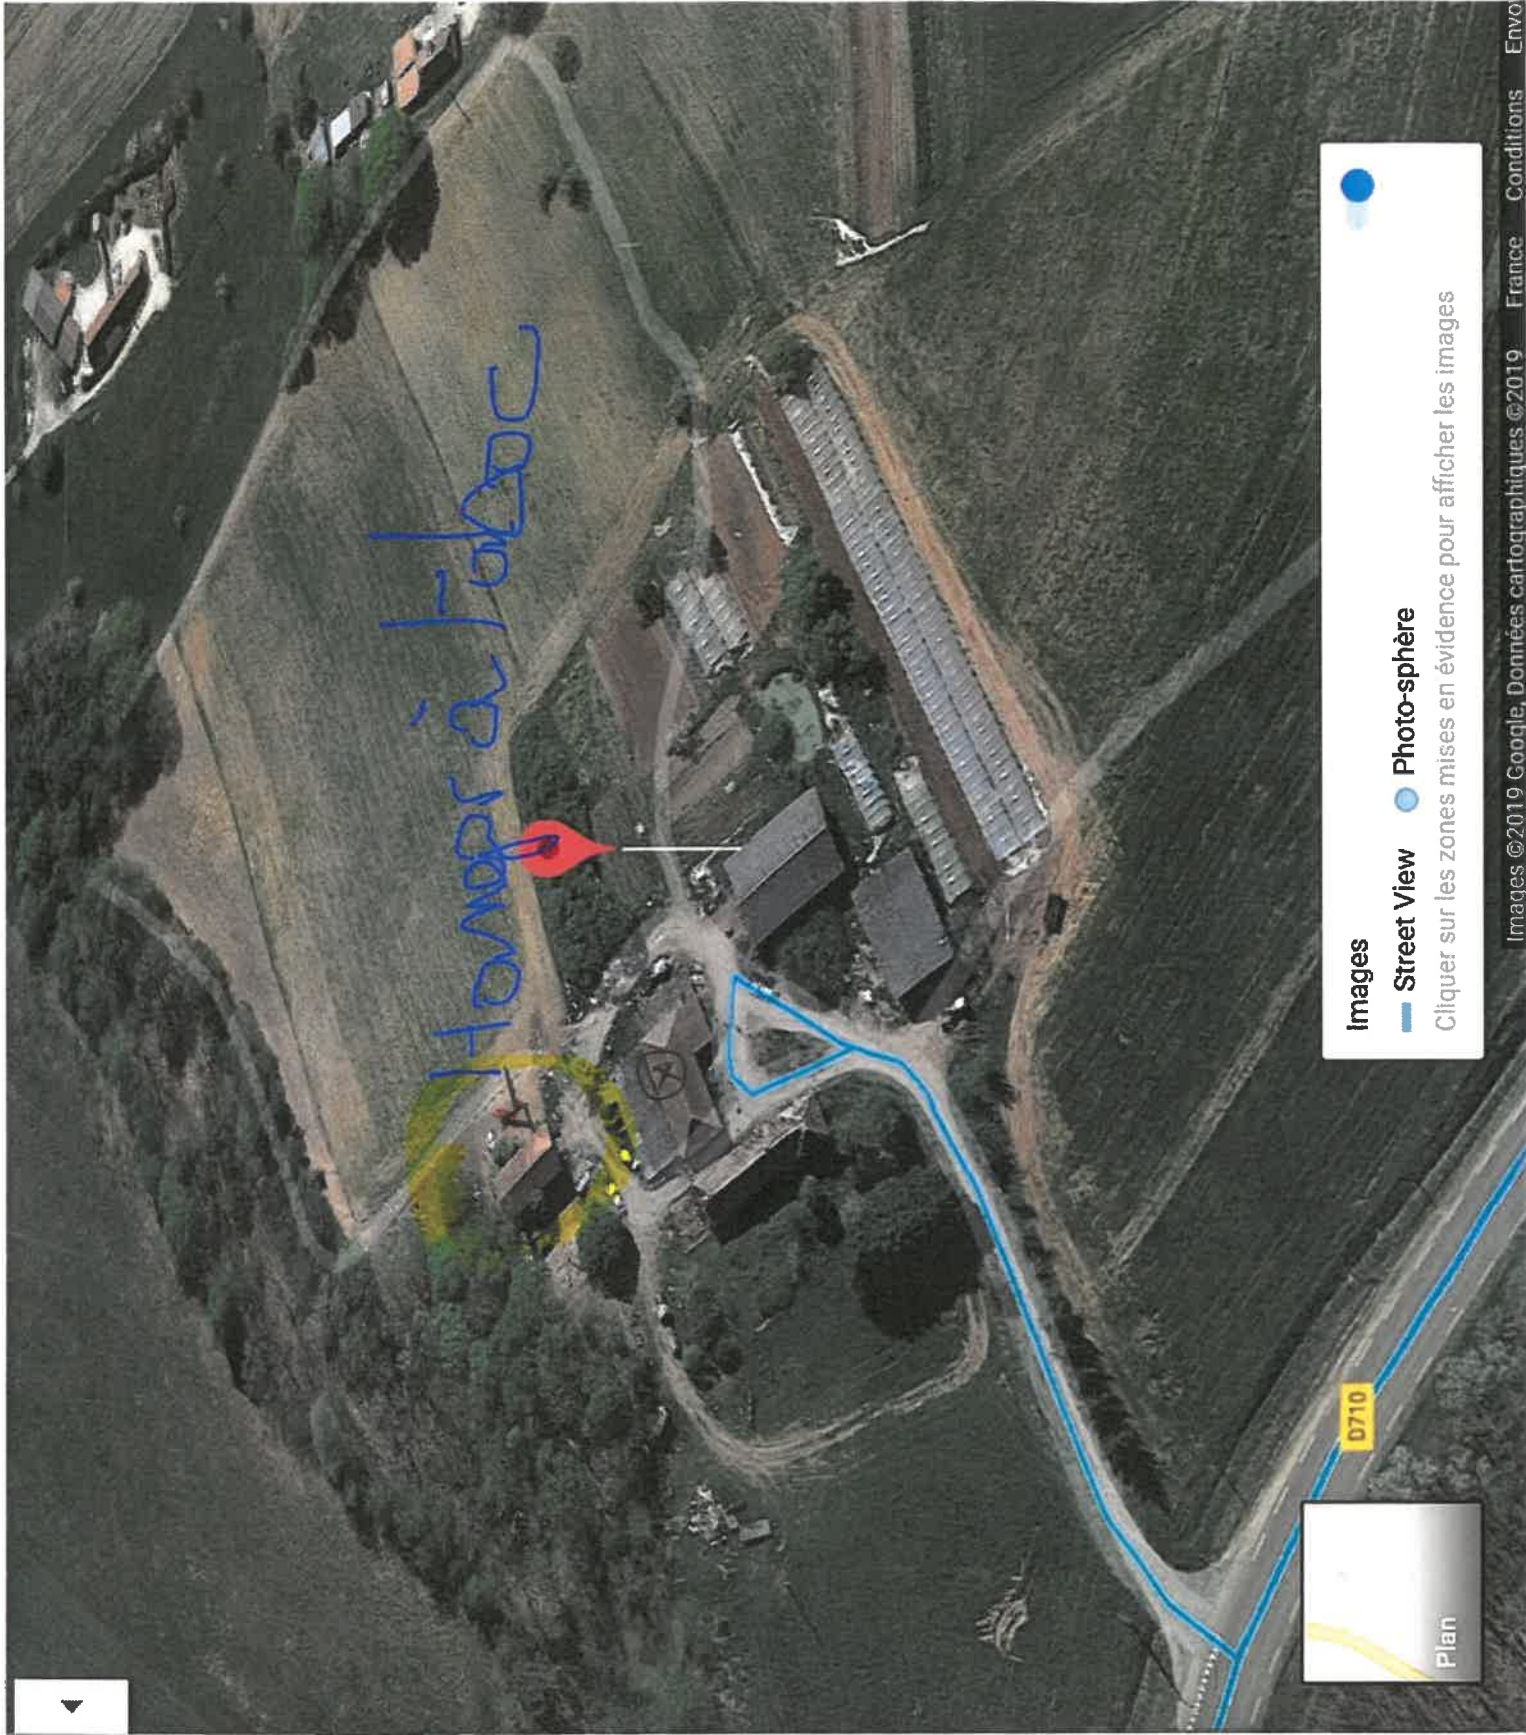

Plan 1

*Longueval de Boussonne I 176*

Edité le 28/06/2019 - Echelle : 1/500

ote

Compagnac - "da Bousonne"

D 636

Envoyer vers votre téléphone Partager

Images

Street View Photo-sphère

Cliquer sur les zones mises en évidence pour afficher les images

Plan