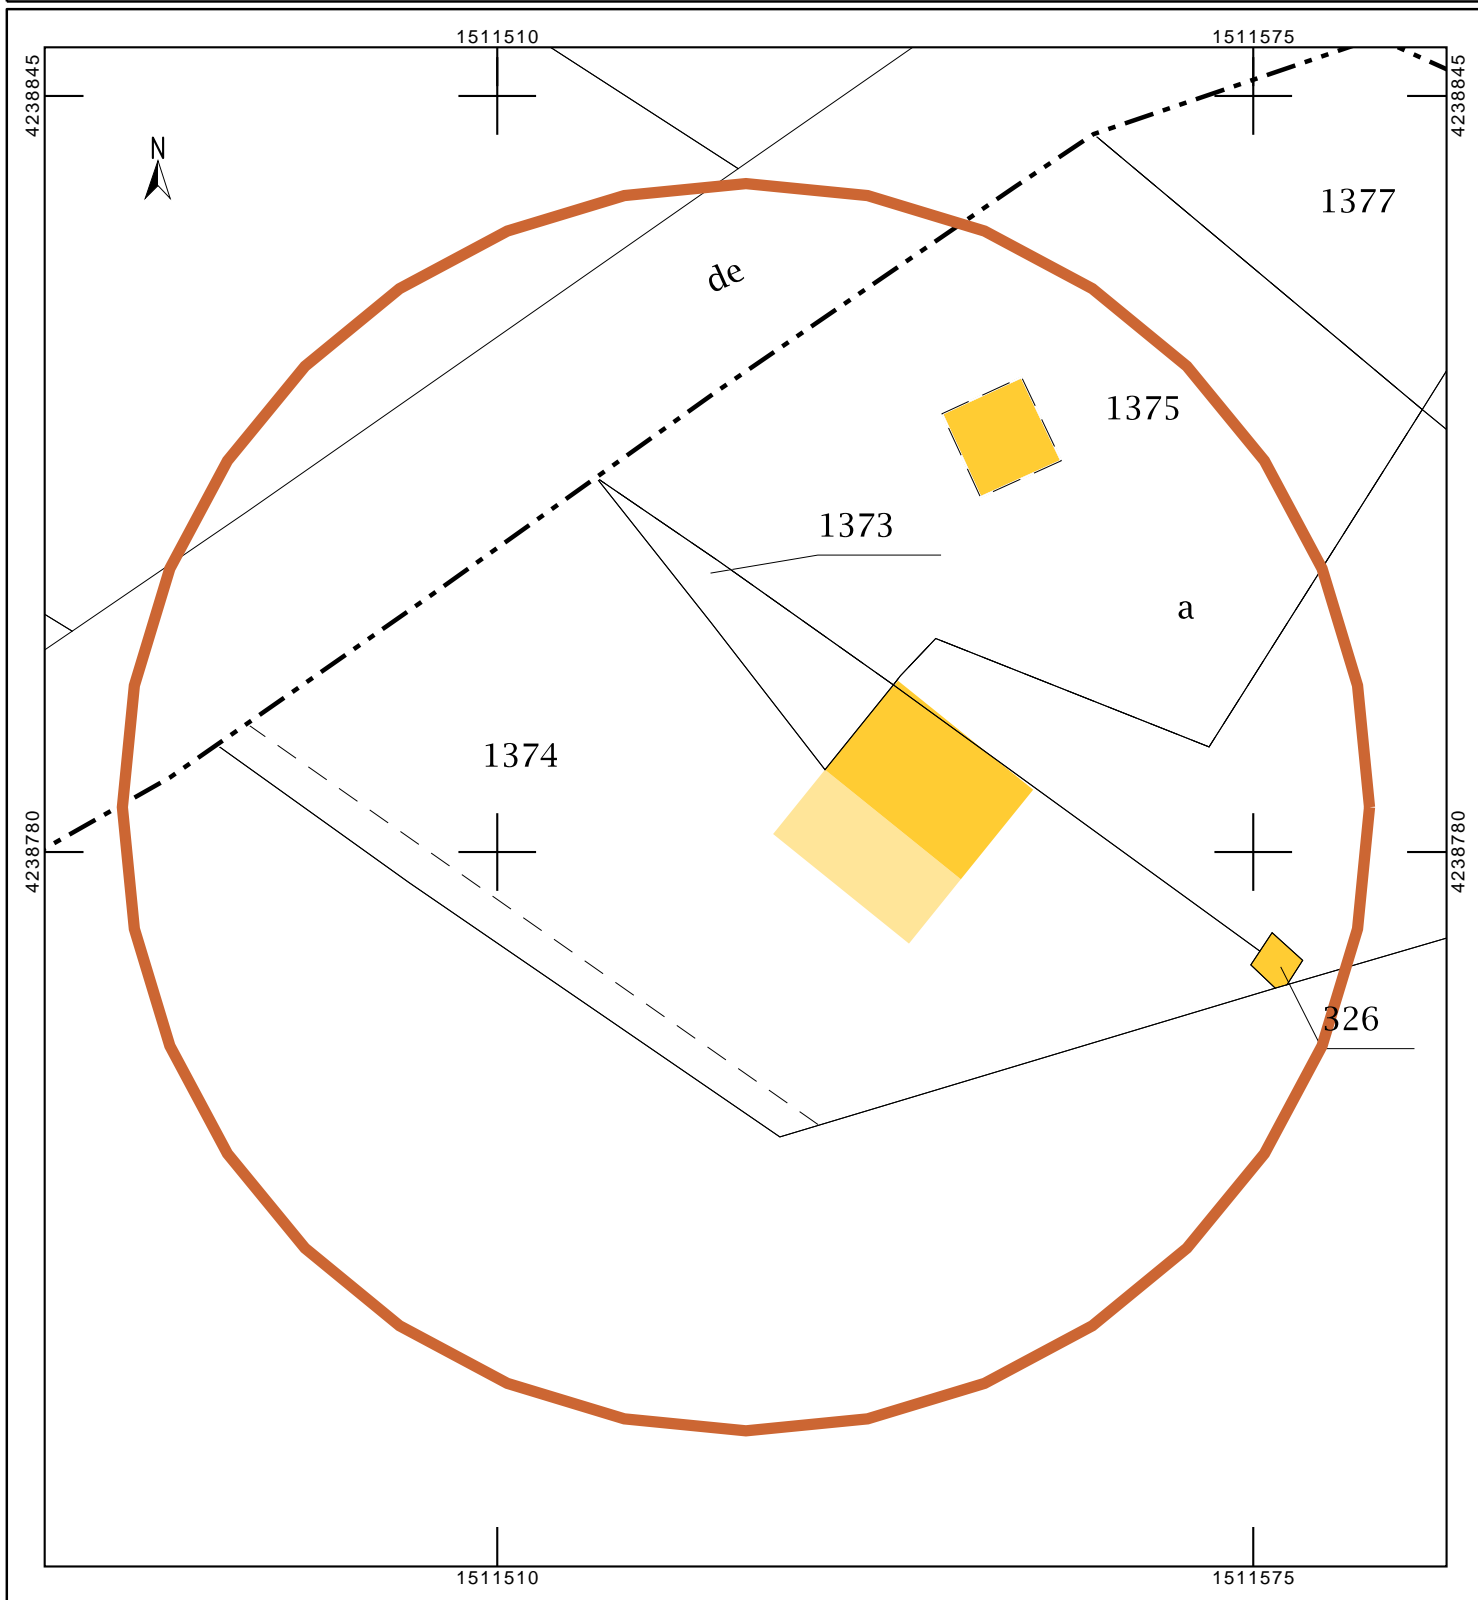

Département :
DORDOGNE

Commune :
BOURDEILLES

Section : C
Feuille : 000 C 02

Échelle d'origine : 1/2000
Échelle d'édition : 1/650

Date d'édition : 05/08/2019
(fuseau horaire de Paris)

Coordonnées en projection : RGF93CC45
©2017 Ministère de l'Action et des
Comptes publics

DIRECTION GÉNÉRALE DES FINANCES PUBLIQUES

PLAN DE SITUATION

Le plan visualisé sur cet extrait est géré
par le centre des impôts foncier suivant :
Pole topo de gestion cadastrale
15 rue du 26ème Régiment d'infanterie
CITE ADMINISTRATIVE 24053
24053 PERIGUEUX CEDEX
tél. 05 53 03 35 00 -fax
cdif.perigueux@dgfip.finances.gouv.fr

Cet extrait de plan vous est délivré par :

cadastre.gouv.fr