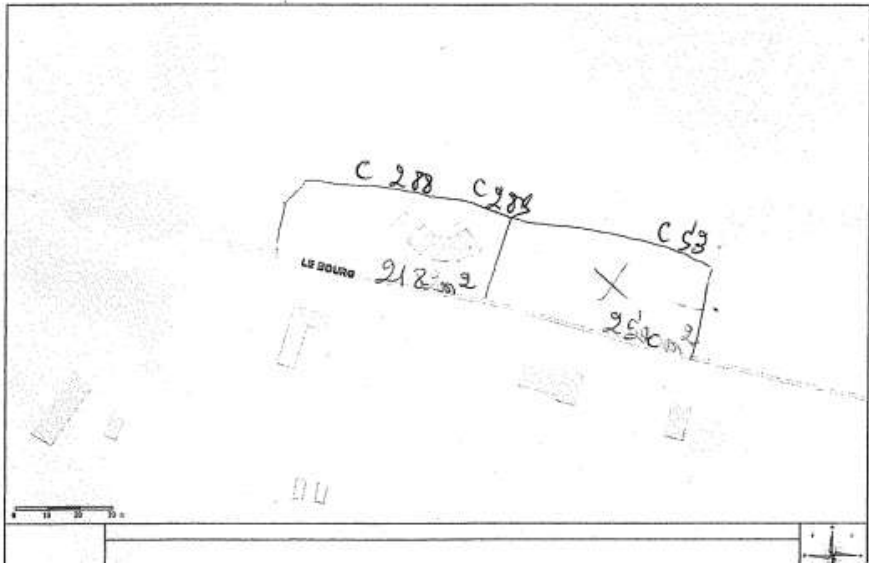

Annexe n°7  
N°52

ESCARPANT cécile  
Font Papou  
24870 St Laurent des Bâtons

registre papou  
C 389 terre constructible < 16/7/18.